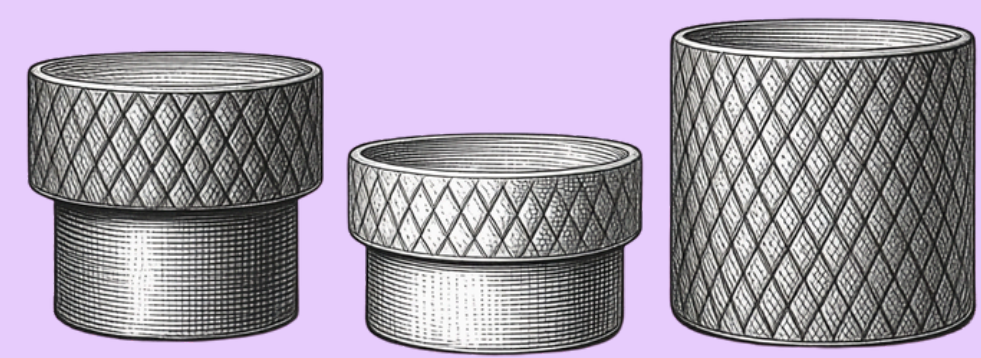

✦ **GRINDERS** ✦
DROP

GRINDER POCKET

Características principales

- Tamaño pocket: fácil de llevar en bolsillo o mochila
- Molienda uniforme gracias a dientes de alta eficiencia
- Material resistente para uso prolongado
- Diseño ergonómico con superficie texturada para mejor agarre
- Sistema de cierre magnético que evita que se abra durante el transporte

Especificaciones

- Tipo: Grinder manual
- Sistema de cierre: magnético
- Uso: molienda de hierbas secas
- Diseño: compacto y liviano
- Material: PLA Resistente

x Unidad
\$14.500 c/u

x 10 Unidades
\$13.000 c/u

x 25 Unidades
\$12.500 c/u

x 50 Unidades
\$10.000 c/u

GRINDER CORE

Características principales

- Formato completo con mayor capacidad de molienda
- Molienda uniforme gracias a dientes de alta eficiencia
 - Material resistente para uso prolongado
- Diseño ergonómico con superficie texturada para mejor agarre
 - Sistema de cierre a rosca para mayor seguridad

Especificaciones

- Tipo: Grinder manual
- Sistema de cierre: rosca
- Capacidad: alta (formato completo)
 - Uso: molienda de hierbas secas
 - Diseño: robusto y ergonómico
 - Material: PLA Resistente

x Unidad
\$16.500 c/u