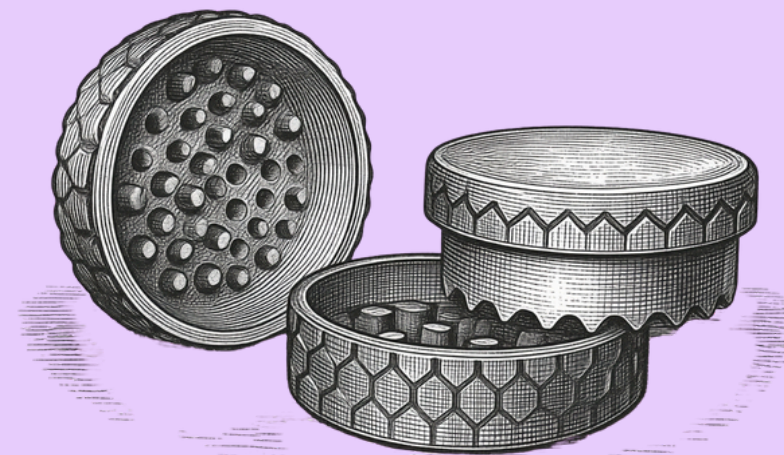

x 25 Unidades
\$12.500 c/u

x 50 Unidades
\$10.000 c/u

GRINDER CORE

Características principales

- Formato completo con mayor capacidad de molienda
- Molienda uniforme gracias a dientes de alta eficiencia
 - Material resistente para uso prolongado
- Diseño ergonómico con superficie texturada para mejor agarre
 - Sistema de cierre a rosca para mayor seguridad

Especificaciones

- Tipo: Grinder manual
- Sistema de cierre: rosca
- Capacidad: alta (formato completo)
 - Uso: molienda de hierbas secas
 - Diseño: robusto y ergonómico
 - Material: PLA Resistente

x Unidad
\$16.500 c/u

x 10 Unidades
\$15.000 c/u

x 25 Unidades
\$14.500 c/u

x 50 Unidades
\$12.000 c/u

✦ CONTACTO ✦ NOMADE

 nomademusicgroup

 +54 9 11 2670-1093

 nomadelifestyle.com

 Nomademusicgroup-0